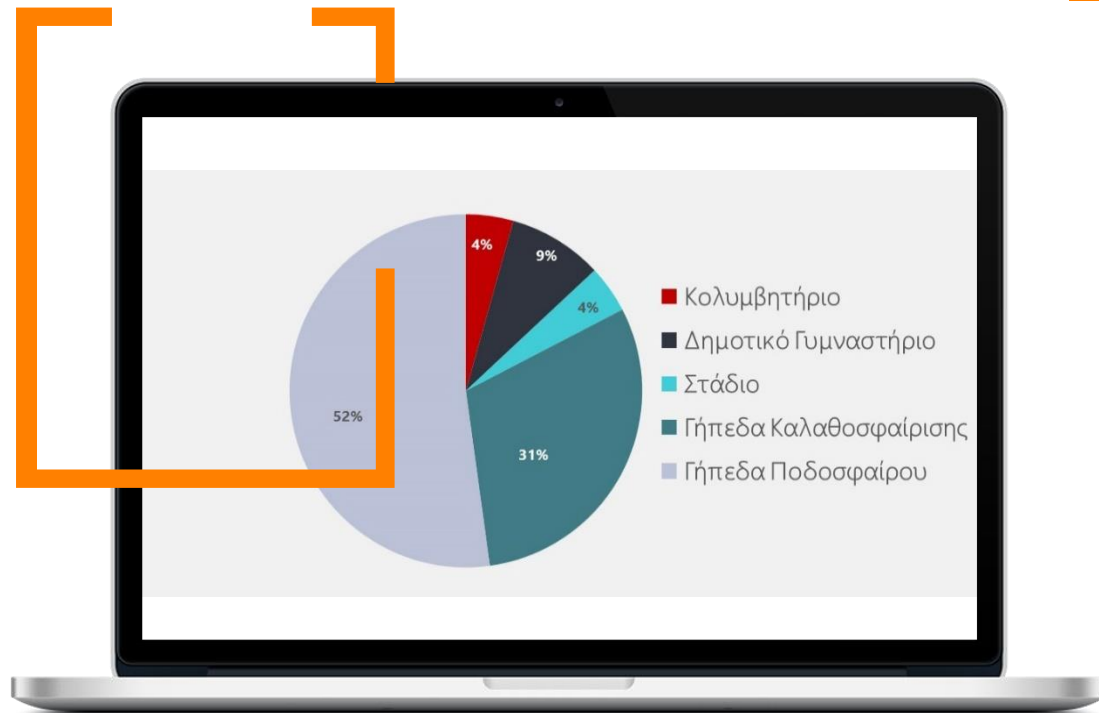

Στατιστικά

Εγκαταστάσεις ανά
κατηγορία