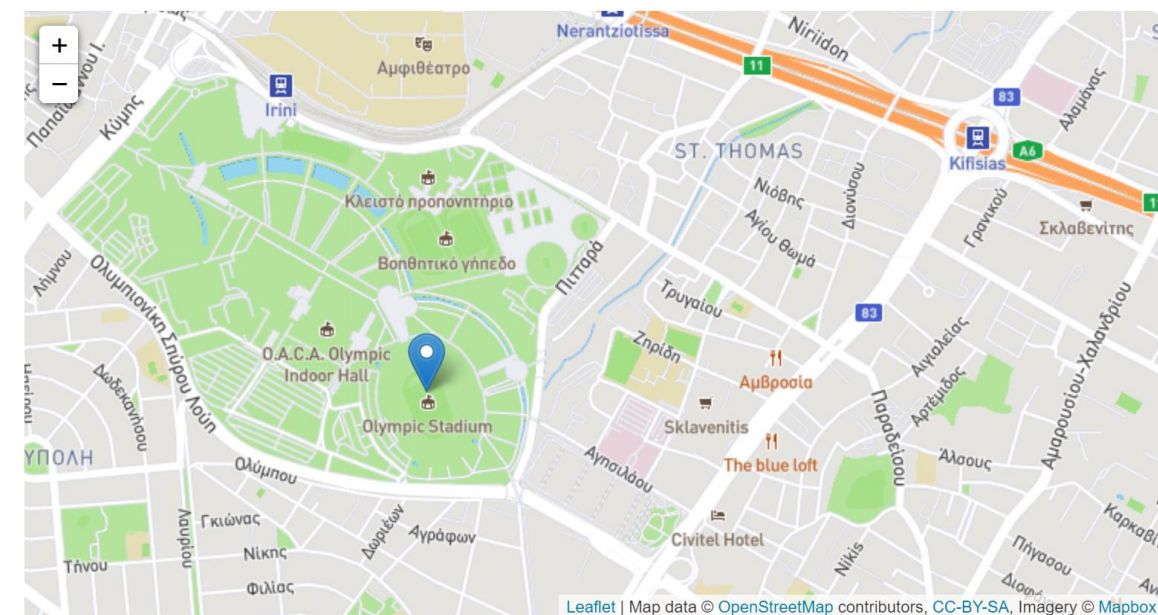

Latitude

38.036365

Longitude

23.787610

Leaflet | Map data © OpenStreetMap contributors, CC-BY-SA, Imagery © Mapbox

Σύνολο: 6

10 ▾

Φορέας	Δραστηριότητα	Σωματείο	Εξοπλισμός	Χωρητικότητα Ατόμων	
ΔΗΜΟΣ ΑΜΑΡΟΥΣΙΟΥ	ΑΛΜΑ ΕΠΙ ΚΟΝΤΩ		4 βαλβίδες άλματος επί κοντώ	0	
ΔΗΜΟΣ ΑΜΑΡΟΥΣΙΟΥ	ΣΦΑΙΡΟΒΟΛΙΑ		5 βαλβίδες για σφαιροβολία	0	
ΔΗΜΟΣ ΑΜΑΡΟΥΣΙΟΥ	ΑΚΟΝΤΙΣΜΟΣ		2 διάδρομοι για ακοντισμό	0	
ΔΗΜΟΣ ΑΜΑΡΟΥΣΙΟΥ	ΣΦΑΙΡΟΒΟΛΙΑ		2 βαλβίδες για δισκοβολία (η 1 είναι με υποδοχές κλωβού – με μειωτήρα μετατρέπεται σε βαλβίδα σφυροβολίας)	0	
ΔΗΜΟΣ ΑΜΑΡΟΥΣΙΟΥ	ΑΛΜΑ ΕΙΣ ΜΗΚΟΣ		6 σκάμματα άλματος μήκους και τριπλούν	0	
ΔΗΜΟΣ ΑΜΑΡΟΥΣΙΟΥ	ΑΛΜΑ ΕΙΣ ΥΨΟΣ		2 σκάμματα άλματος σε ύψος	0	