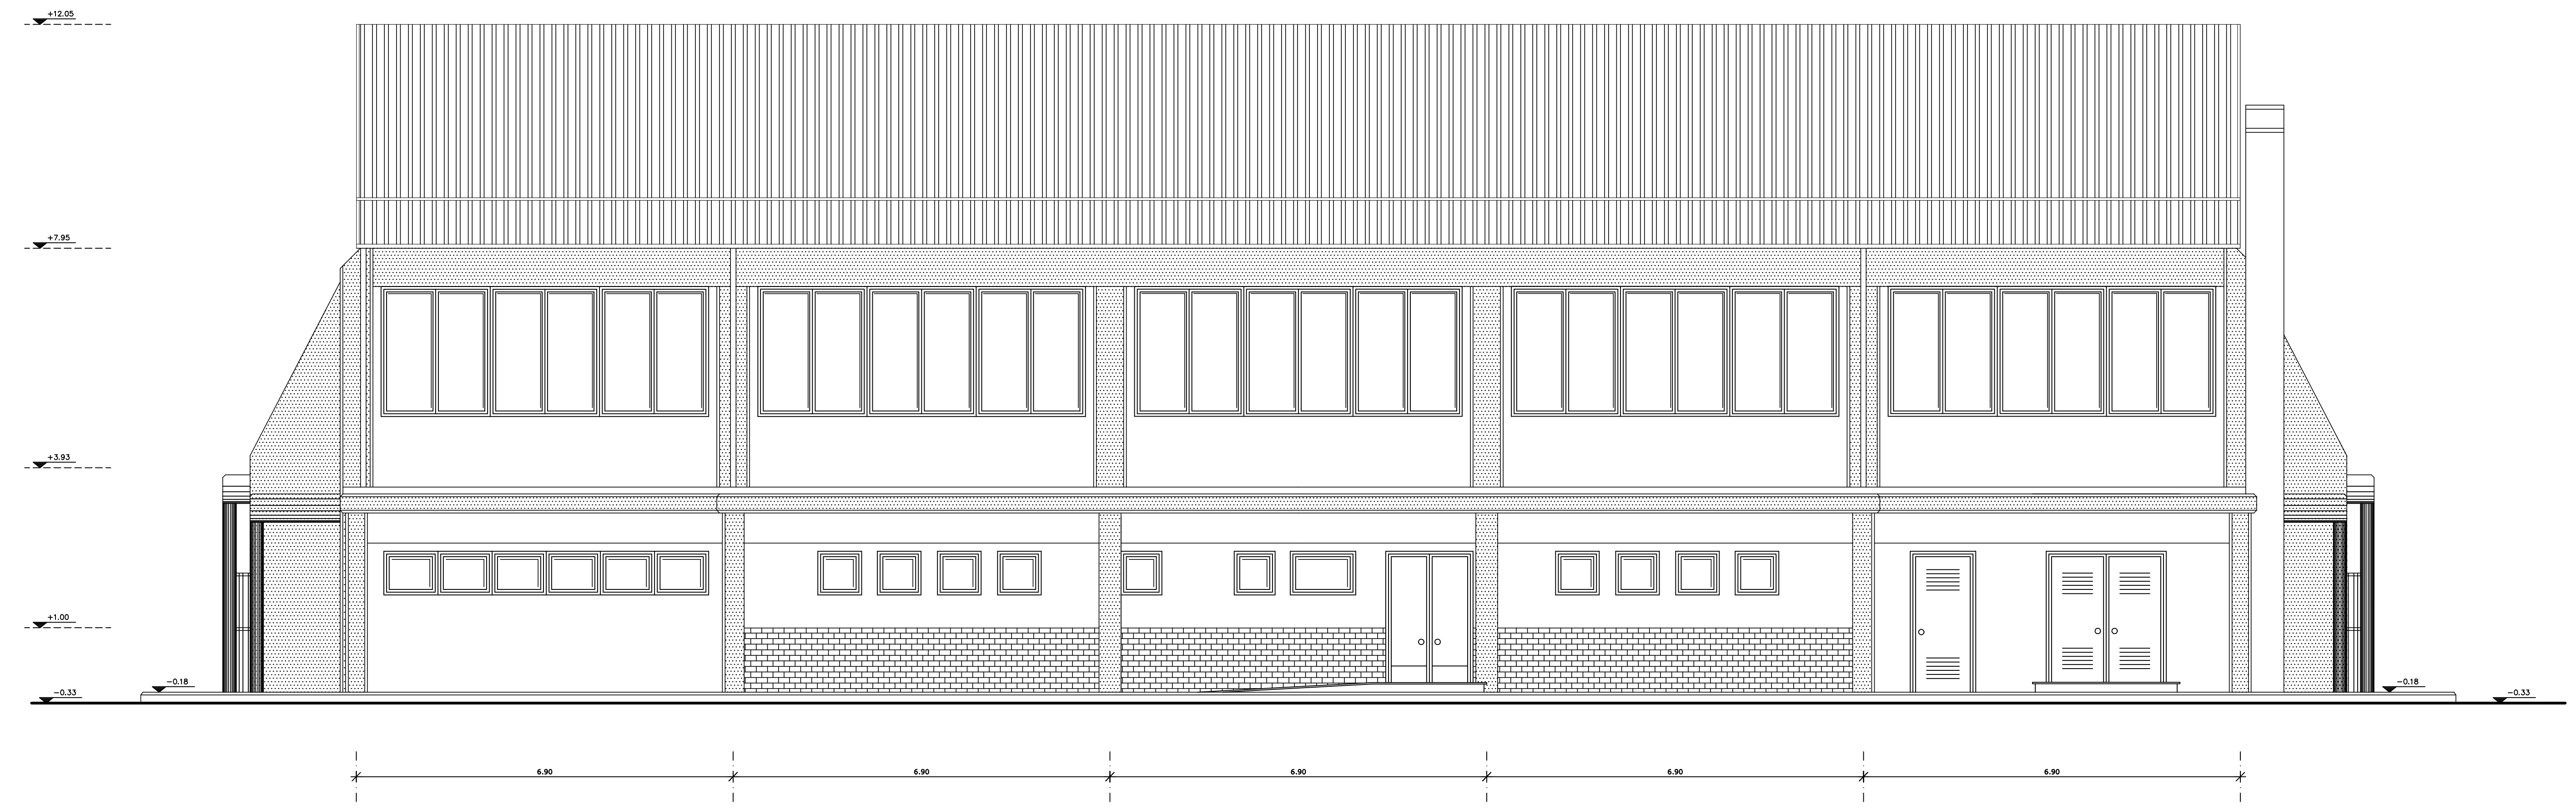

ΟΥΗ ΑΠΟ ΤΗΝ ΠΛΕΥΡΑ ΤΟΥ ΦΟΥΑΓΕ ΤΩΝ ΘΕΑΤΩΝ

ΟΥΗ ΑΠΟ ΤΗΝ ΠΛΕΥΡΑ ΤΟΥ ΦΟΥΑΓΕ ΤΩΝ ΘΕΑΤΩΝ

ΕΡΓΟ:	ΓΙΑ ΤΗΝ ΕΦΑΡΜΟΓΗ
ΜΕΛΕΤΗΤΗΣ	Κωδ. Αρ.
ΤΜΗΜΑΤΑΡΧΗΣ	
ΔΙΕΥΘΥΝΤΗΣ	

ΕΠΙΚΑΙΡΟΠΟΙΗΣΗ ΣΧΕΔΙΩΝ : Σ Ε Π Τ Ε Μ Β Ρ Ι Ο Σ 2 0 0 5
 ΣΧΕΔΙΑΣΤΗΣ : Ι. ΛΕΦΑΣ

ΓΕΝΙΚΗ ΓΡΑΜΜΑΤΕΙΑ ΑΘΛΗΤΙΣΜΟΥ
 ΔΙΕΥΘΥΝΣΗ ΜΕΛΕΤΩΝ ΑΘΛΗΤΙΚΩΝ ΕΡΓΩΝ

ΕΡΓΟ:	ΚΛΕΙΣΤΟ ΓΥΜΝΑΣΤΗΡΙΟ ΤΥΠΟΥ Τ11β	ΚΩΔΙΚΑΣ 1:50
ΣΧΕΔΙΟ	ΟΨΕΙΣ ΜΕΓΑΛΩΝ ΠΛΕΥΡΩΝ	αρ. Σχεδίου
ΜΕΛΕΤΗΤΗΣ	Ο. ΚΟΥΜΑΡΕΛΛΑΣ	Π-68 ΤΑ 5
ΤΜΗΜΑΤΑΡΧΗΣ	Α. ΧΑΤΖΑΚΟΥ-ΧΡΥΣΙΔΟΥ	
ΔΙΕΥΘΥΝΤΗΣ	Θ. ΣΤΑΜΟΥ	