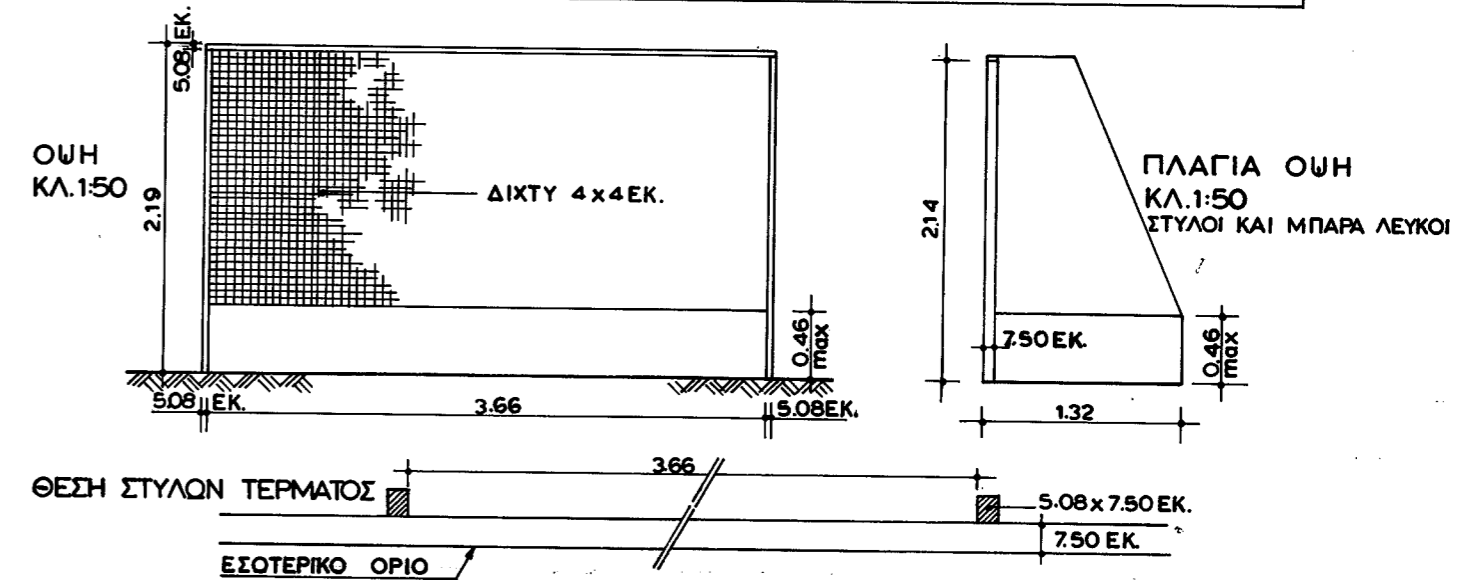

ΚΑΤΩΗ ΑΓΩΝΙΣΤΙΚΟΥ ΧΩΡΟΥ ΚΛ.1:500

MINI ΧΟΚΕΥ 1:500

ΑΓΩΝΙΣΤΙΚΟΣ ΧΩΡΟΣ	ΚΑΤΗΓΟΡΙΑ ΑΓΩΝΩΝ	ΟΛΥΜΠΙΑΚΟΙ ΚΑΙ ΑΛΛΟΙ ΑΓΩΝΕΣ
διαστάσεις & λοιπά χαρακτηριστικά		
ΜΗΚΟΣ		91.44 μ.
ΠΛΑΤΟΣ		54.86 μ.
ΓΡΑΜΜΟΓΡΑΦΗΣΗ (ΠΛΑΤΟΣ ΓΡΑΜΜΩΝ)		0075 μ.
ΛΟΡΙΔΕΣ ΑΣΦΑΛΕΙΑΣ ΤΟΥ ΑΓΩΝ. ΧΩΡΟΥ		ΚΑΤΑ ΜΗΚΟΣ ΑΓΩΝ. ΧΩΡΟΥ ελάχισ. 2.00μ. ΣΥΝΙΣΤΟΜΕΝΟ 3.20μ. ΚΑΤΑ ΠΛΑΤΟΣ ΑΓΩΝ. ΧΩΡΟΥ ελάχισ. 4.00μ. ΣΥΝΙΣΤΟΜΕΝΟ 4.50μ.
ΔΑΠΕΔΟ & ΜΕΓΙΣΤΗ ΕΠΙΤΡΕΠΟΜΕΝΗ ΚΛΙΣΗ		ΦΥΣΙΚΟ Η ΣΥΝΘΕΤΙΚΟ ΧΟΡΤΟ ΚΛΙΣΗ 1%
ΦΩΤΙΣΜΟΣ		ΟΠΩΣ ΤΟ ΓΗΠΕΔΟ ΠΟΔΟΣΦΑΙΡΟΥ
ΘΕΑΤΕΣ		