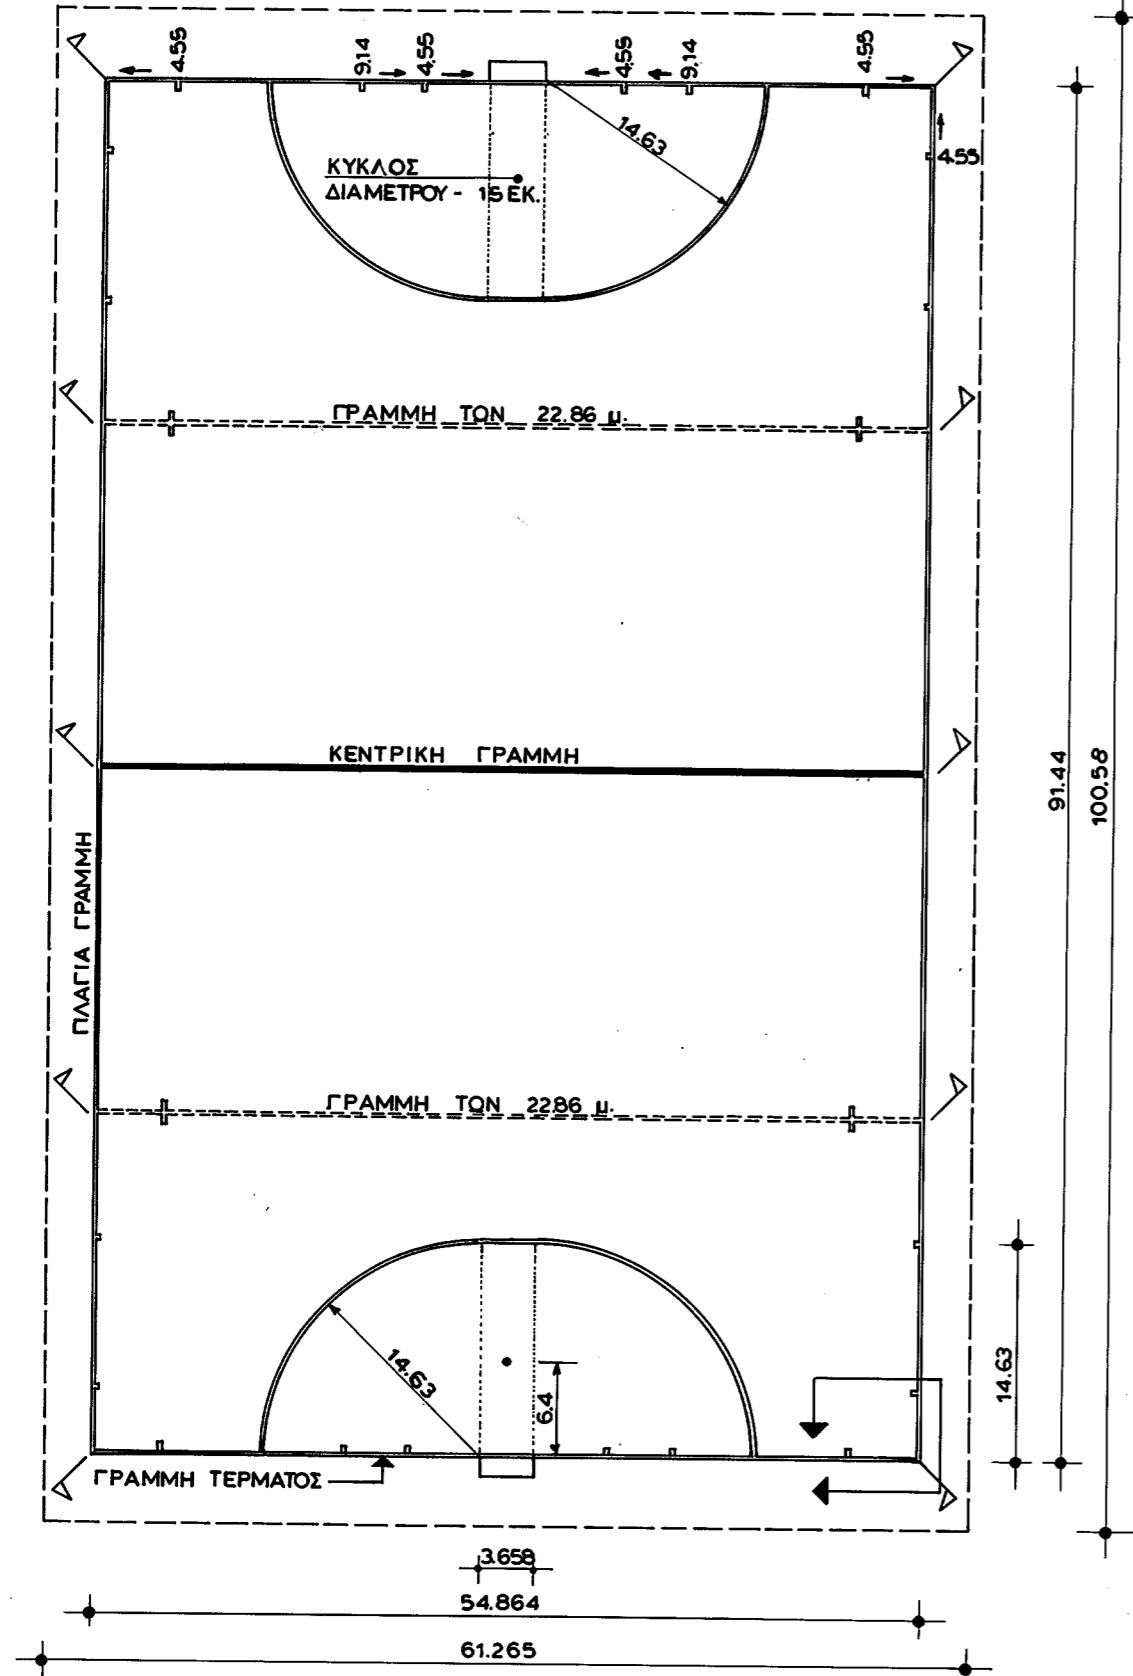

ΚΑΤΩΗ ΑΓΩΝΙΣΤΙΚΟΥ ΧΩΡΟΥ ΚΛ.1:500

MINI ΧΟΚΕΥ 1:500

ΑΓΩΝΙΣΤΙΚΟΣ ΧΩΡΟΣ	ΚΑΤΗΓΟΡΙΑ ΑΓΩΝΩΝ	ΟΛΥΜΠΙΑΚΟΙ ΚΑΙ ΑΛΛΟΙ ΑΓΩΝΕΣ
διαστάσεις & λοιπά χαρακτηριστικά		
ΜΗΚΟΣ		91.44 μ.
ΠΛΑΤΟΣ		54.86 μ.
ΓΡΑΜΜΟΓΡΑΦΗΣΗ (ΠΛΑΤΟΣ ΓΡΑΜΜΩΝ)		0075 μ.
ΛΟΡΙΔΕΣ ΑΣΦΑΛΕΙΑΣ ΤΟΥ ΑΓΩΝ. ΧΩΡΟΥ		ΚΑΤΑ ΜΗΚΟΣ ΑΓΩΝ. ΧΩΡΟΥ ελάχισ. 2.00μ. ΣΥΝΙΣΤΟΜΕΝΟ 3.20μ. ΚΑΤΑ ΠΛΑΤΟΣ ΑΓΩΝ. ΧΩΡΟΥ ελάχισ. 4.00μ. ΣΥΝΙΣΤΟΜΕΝΟ 4.50μ.
ΔΑΠΕΔΟ & ΜΕΓΙΣΤΗ ΕΠΙΤΡΕΠΟΜΕΝΗ ΚΛΙΣΗ		ΦΥΣΙΚΟ Η ΣΥΝΘΕΤΙΚΟ ΧΟΡΤΟ ΚΛΙΣΗ 1%
ΦΩΤΙΣΜΟΣ		ΟΠΩΣ ΤΟ ΓΗΠΕΔΟ ΠΟΔΟΣΦΑΙΡΟΥ
ΘΕΑΤΕΣ		