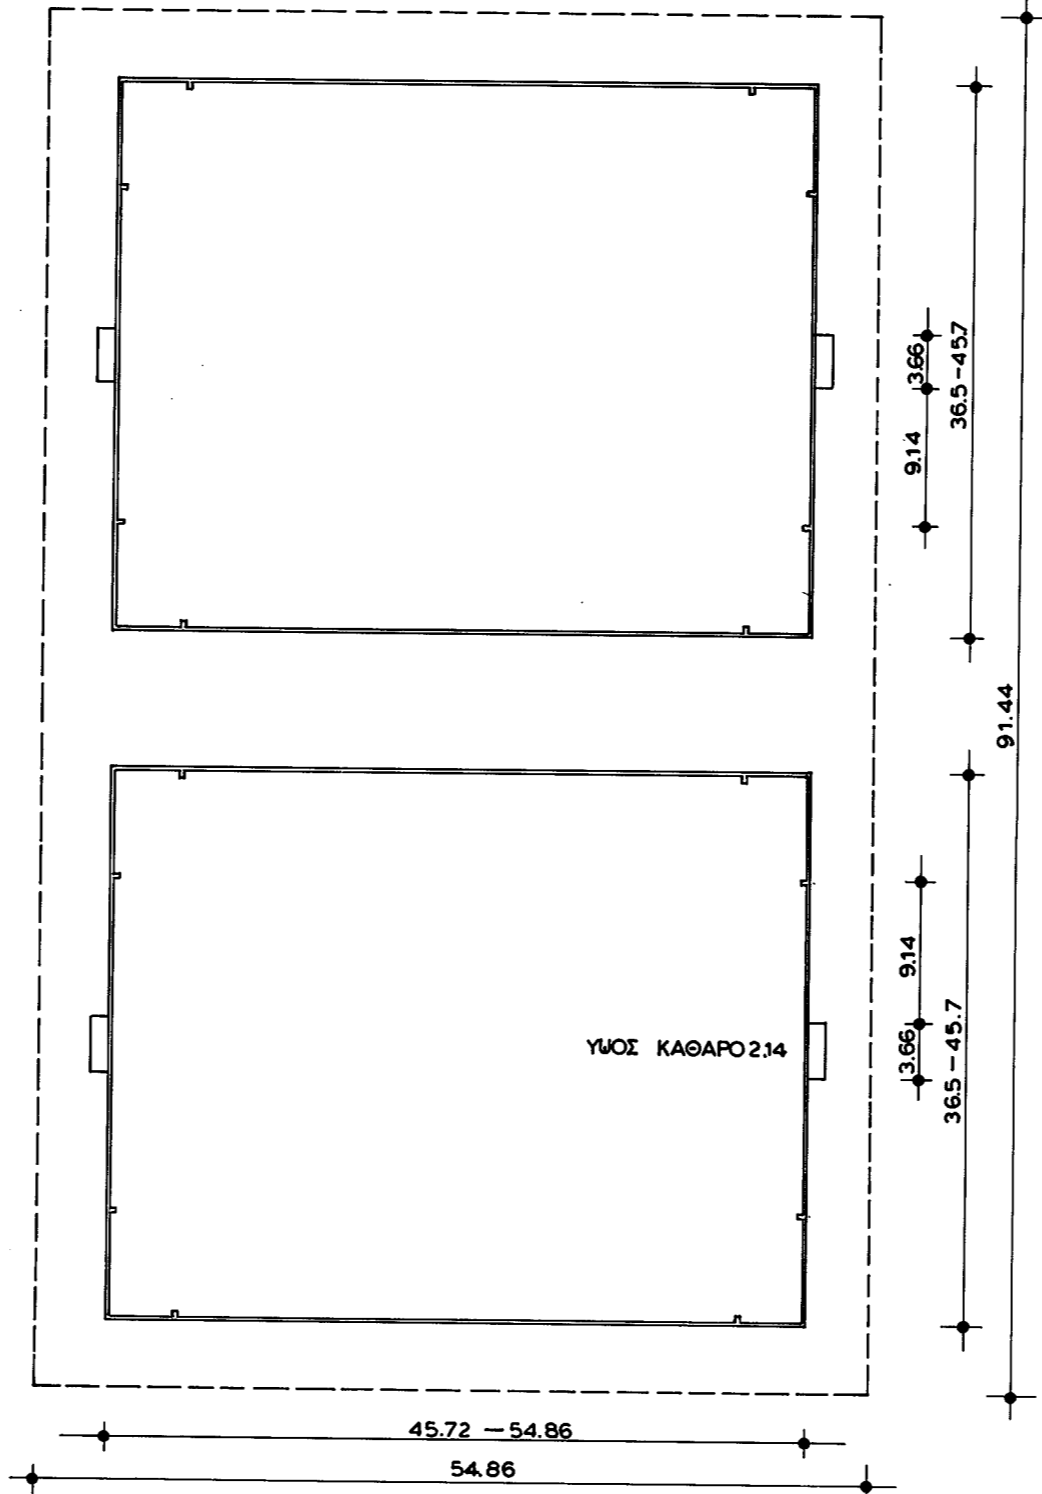

ΚΑΤΩΗ ΑΓΩΝΙΣΤΙΚΟΥ ΧΩΡΟΥ ΚΛ.1:500

MINI ΧΟΚΕΥ 1:500

ΑΓΩΝΙΣΤΙΚΟΣ ΧΩΡΟΣ	ΚΑΤΗΓΟΡΙΑ ΑΓΩΝΩΝ	ΟΛΥΜΠΙΑΚΟΙ ΚΑΙ ΑΛΛΟΙ ΑΓΩΝΕΣ
διαστάσεις & λοιπά χαρακτηριστικά		
ΜΗΚΟΣ		91.44 μ.
ΠΛΑΤΟΣ		54.86 μ.
ΓΡΑΜΜΟΓΡΑΦΗΣΗ (ΠΛΑΤΟΣ ΓΡΑΜΜΩΝ)		0075 μ.
ΛΟΡΙΔΕΣ ΑΣΦΑΛΕΙΑΣ ΤΟΥ ΑΓΩΝ. ΧΩΡΟΥ		ΚΑΤΑ ΜΗΚΟΣ ΑΓΩΝ. ΧΩΡΟΥ ελάχισ. 2.00μ. ΣΥΝΙΣΤΟΜΕΝΟ 3.20μ. ΚΑΤΑ ΠΛΑΤΟΣ ΑΓΩΝ. ΧΩΡΟΥ ελάχισ. 4.00μ. ΣΥΝΙΣΤΟΜΕΝΟ 4.50μ.
ΔΑΠΕΔΟ & ΜΕΓΙΣΤΗ ΕΠΙΤΡΕΠΟΜΕΝΗ ΚΛΙΣΗ		ΦΥΣΙΚΟ Η ΣΥΝΘΕΤΙΚΟ ΧΟΡΤΟ ΚΛΙΣΗ 1%
ΦΩΤΙΣΜΟΣ		ΟΠΩΣ ΤΟ ΓΗΠΕΔΟ ΠΟΔΟΣΦΑΙΡΟΥ
ΘΕΑΤΕΣ		