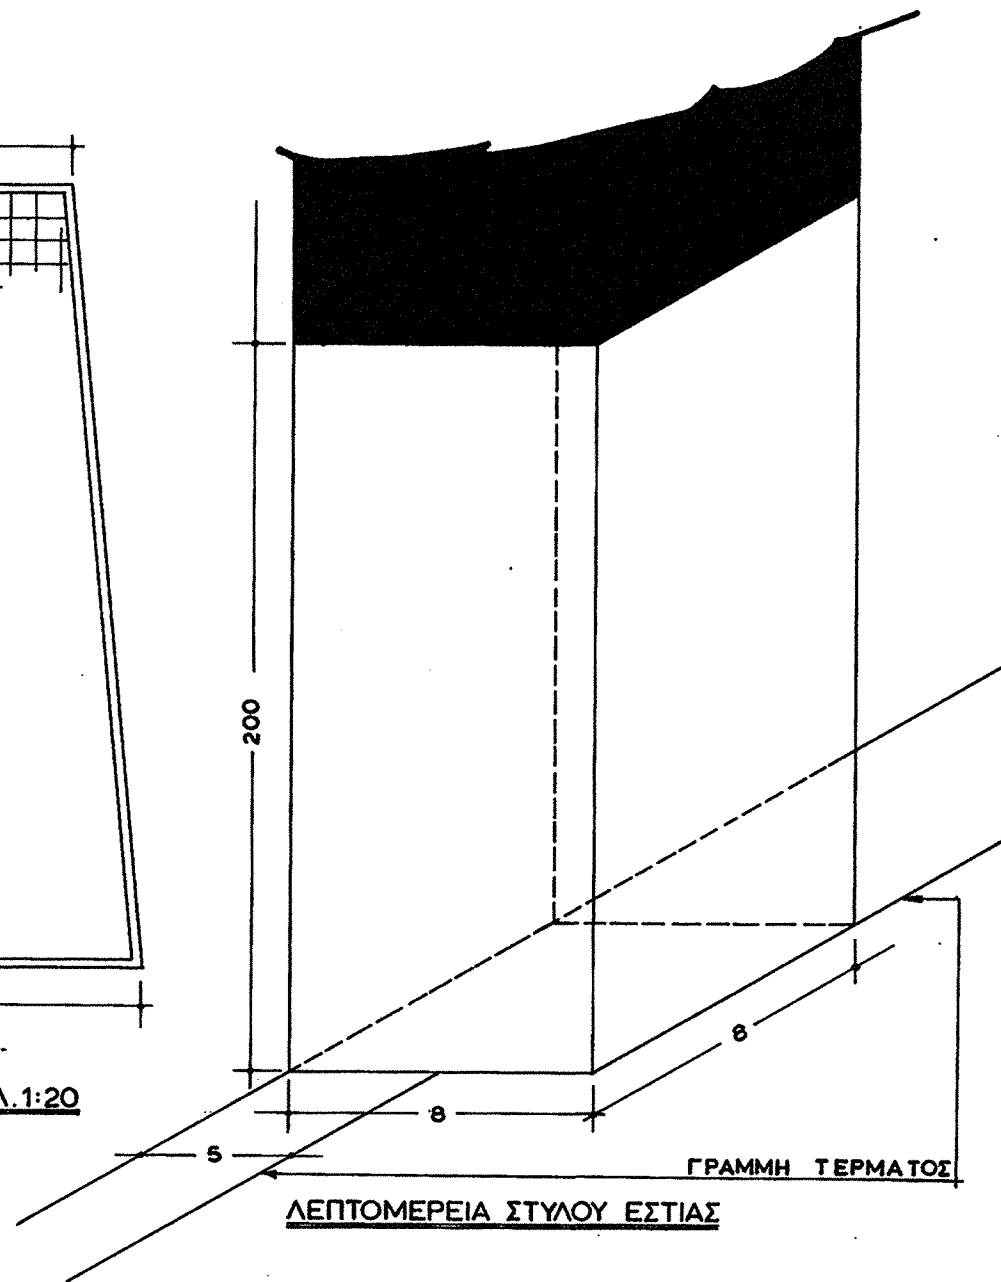

ΟΨΗ ΚΛ.1:20

ΠΛΑΓΙΑ ΟΨΗ ΚΛ.1:20

ΚΑΤΩΗ ΚΛ.1:20

ΓΕΝΙΚΗ ΓΡΑΜΜΑΤΕΙΑ ΑΘΛΗΤΙΣΜΟΥ
ΔΙΕΥΘΥΝΣΗ ΜΕΛΕΤΩΝ
ΤΜΗΜΑ ΕΡΕΥΝΑΣ ΚΑΙ ΠΡΟΔΙΑΓΡΑΦΩΝ

ΧΕΙΡΟΣΦΑΙΡΙΣΗ-ΕΣΤΙΑ

Ο ΜΕΛΕΤΗΤΗΣ
Β. ΔΡΥΜΟΝΙΤΟΥ

Ο ΤΜΗΜΑΤΑΡΧΗΣ
ΕΙΡ. ΑΝΤΩΝΑΚΑ

Ο ΔΙΕΥΘΥΝΤΗΣ
Κ. ΜΗΤΣΟΣ