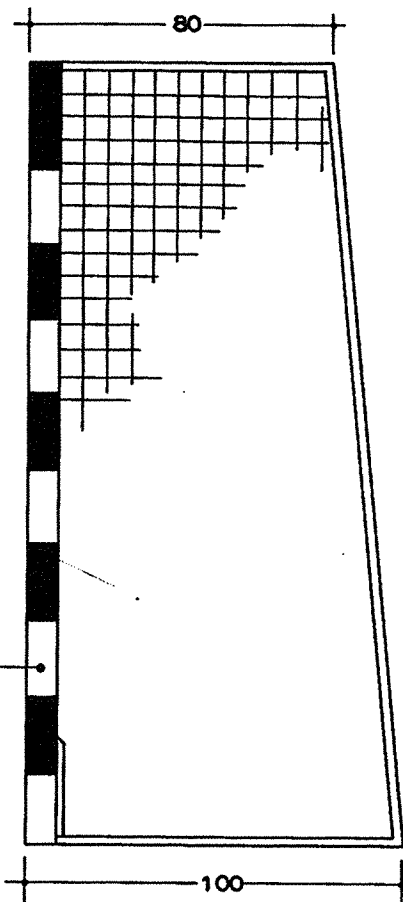

ΟΨΗ ΚΛ.1:20

ΠΛΑΓΙΑ ΟΨΗ ΚΛ.1:20

ΚΑΤΩΗ ΚΛ.1:20

ΓΕΝΙΚΗ ΓΡΑΜΜΑΤΕΙΑ ΑΘΛΗΤΙΣΜΟΥ
ΔΙΕΥΘΥΝΣΗ ΜΕΛΕΤΩΝ
ΤΜΗΜΑ ΕΡΕΥΝΑΣ ΚΑΙ ΠΡΟΔΙΑΓΡΑΦΩΝ

ΧΕΙΡΟΣΦΑΙΡΙΣΗ-ΕΣΤΙΑ

Ο ΜΕΛΕΤΗΤΗΣ
Β. ΔΡΥΜΟΝΙΤΟΥ

Ο ΤΜΗΜΑΤΑΡΧΗΣ
ΕΙΡ. ΑΝΤΩΝΑΚΑ

Ο ΔΙΕΥΘΥΝΤΗΣ
Κ. ΜΗΤΣΟΣ