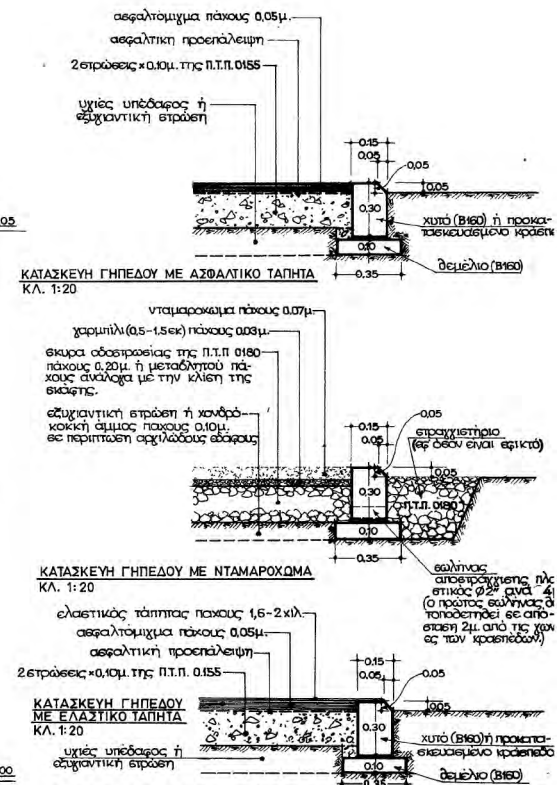

Όριο κοπής φωτοτυπίας

ΓΕΝΙΚΗ ΓΡΑΜΜΑΤΕΙΑ ΑΘΛΗΤΙΣΜΟΥ
ΔΙΕΥΘΥΝΣΗ ΗΜΕΛΕΤΩΝ
ΤΜΗΜΑ ΕΡΕΥΝΑΣ ΚΑΙ ΠΡΟΔΙΑΓΡΑΦΩΝ

ΚΑΛΑΘΟΣΦΑΙΡΙΣΗ
ΕΞΩΤΕΡΙΚΟ ΓΗΠΕΔΟ

Ο ΜΕΛΕΤΗΤΗΣ Π. ΚΕΡΑΜΙΔΑΣ	Ο ΤΙΜΜΑΤΑΡΧΗΣ ΕΙΡ. ΑΝΤΩΝΑΚΑ	Ο ΔΙΕΥΘΥΝΤΗΣ Κ. ΜΗΤΣΟΥ
Ο ΣΧΕΔΙΑΣΤΗΣ Γ. ΜΠΡΑΒΟΣ	ΤΡΟΠΟΠΟΝΗΣΕΙΣ ΟΚΤΩΒΡΙΟΣ 1991	

ΚΑΛ-1

Ae

ΜΑΡΤΙΟΣ 1987