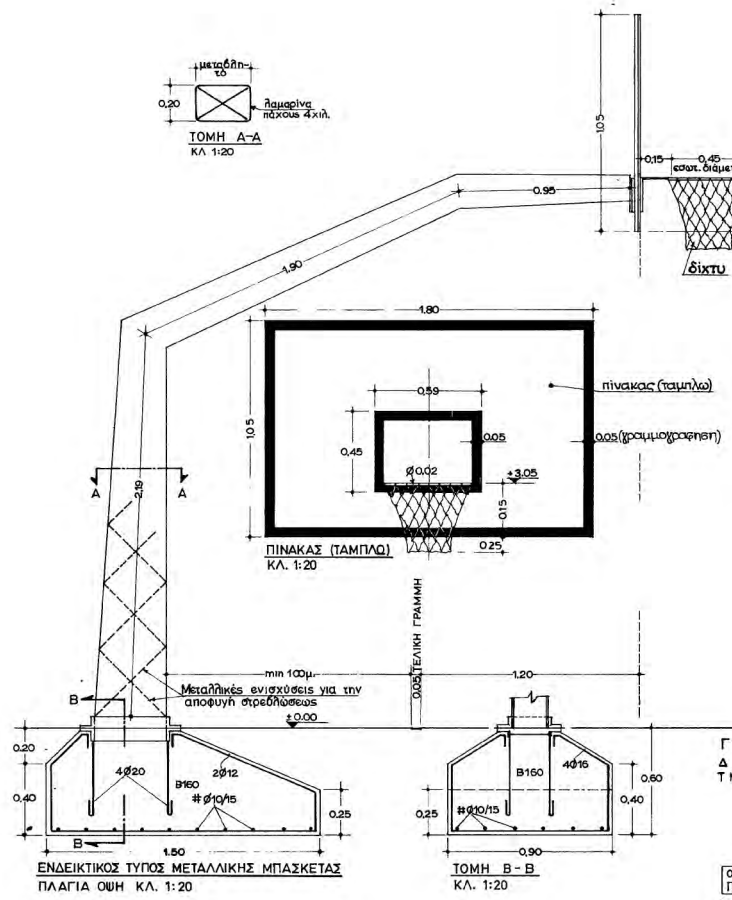

Όριο κοπής φωτοτυπίας

ΓΕΝΙΚΗ ΓΡΑΜΜΑΤΕΙΑ ΑΘΛΗΤΙΣΜΟΥ
ΔΙΕΥΘΥΝΣΗ ΗΜΕΛΕΤΩΝ
ΤΜΗΜΑ ΕΡΕΥΝΑΣ ΚΑΙ ΠΡΟΔΙΑΓΡΑΦΩΝ

ΚΑΛΑΘΟΣΦΑΙΡΙΣΗ
ΕΞΩΤΕΡΙΚΟ ΓΗΠΕΔΟ

Ο ΜΕΛΕΤΗΤΗΣ Π. ΚΕΡΑΜΙΔΑΣ	Ο ΤΙΜΜΑΤΑΡΧΗΣ ΕΙΡ. ΑΝΤΩΝΑΚΑ	Ο ΔΙΕΥΘΥΝΤΗΣ Κ. ΜΗΤΣΟΥ
Ο ΣΧΕΔΙΑΣΤΗΣ Γ. ΜΠΡΑΒΟΣ	ΤΡΟΠΟΠΟΝΗΣΕΙΣ ΟΚΤΩΒΡΙΟΣ 1991	

ΚΑΛ-1

Ae

ΜΑΡΤΙΟΣ 1987