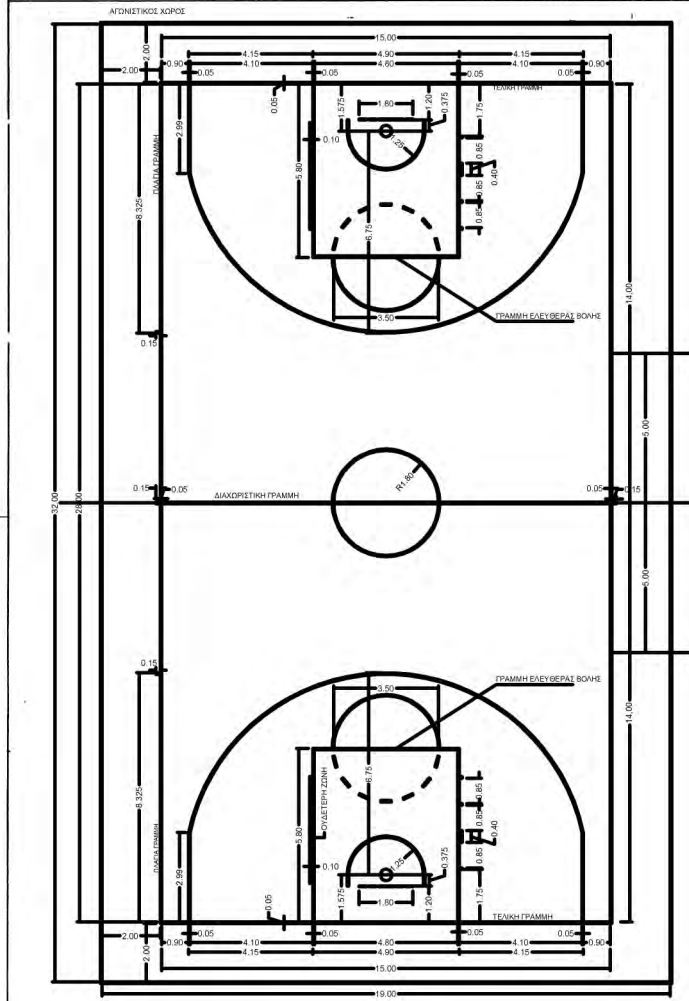

Όριο κοπής φωτοτυπίας

ΓΕΝΙΚΗ ΓΡΑΜΜΑΤΕΙΑ ΑΘΛΗΤΙΣΜΟΥ
ΔΙΕΥΘΥΝΣΗ ΗΜΕΛΕΤΩΝ
ΤΜΗΜΑ ΕΡΕΥΝΑΣ ΚΑΙ ΠΡΟΔΙΑΓΡΑΦΩΝ

ΚΑΛΑΘΟΣΦΑΙΡΙΣΗ
ΕΞΩΤΕΡΙΚΟ ΓΗΠΕΔΟ

Ο ΜΕΛΕΤΗΤΗΣ Π. ΚΕΡΑΜΙΔΑΣ	Ο ΤΙΜΜΑΤΑΡΧΗΣ ΕΙΡ. ΑΝΤΩΝΑΚΑ	Ο ΔΙΕΥΘΥΝΤΗΣ Κ. ΜΗΤΣΟΥ
Ο ΣΧΕΔΙΑΣΤΗΣ Γ. ΜΠΡΑΒΟΣ	ΤΡΟΠΟΠΟΝΗΣΕΙΣ ΟΚΤΩΒΡΙΟΣ 1991	

ΚΑΛ-1

Ae

ΜΑΡΤΙΟΣ 1987